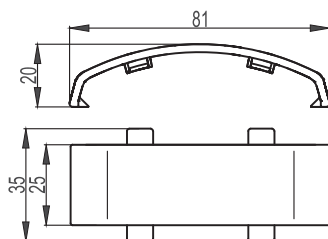

### Соединение на стык для напольного канала 75x17 мм, GSP

**Назначение:**

- декоративное оформление стыка между двумя отрезками напольных коробов.

**Характеристики:**

- материал – АБС-пластик;
- для стыковки коробов с аксессуаром необходимо предварительно надрезать или срезать полностью по 7 мм с каждой стороны мягкие вставки на крышках коробов (соединение рекомендуется монтировать на приподнятые или снятые с короба крышки).

Типоразмер короба, мм	Размеры, мм			Вес, кг/шт.	Цвет	Код
	длина	ширина	высота			
75x17	80	35	19	0,007	белый	05913
					серый	05914
					черный	01344

Типоразмер короба, мм	Размеры, мм			Вес, кг/шт.	Цвет	Код
	длина	ширина	высота			
75x17	119	119	19	0,039	белый	05911
					серый	05912
					черный	01342

**Комплект поставки:**

- основание (дно) с перегородками;
- перегородка-разделитель верхняя;
- внешняя лицевая накладка.

Типоразмер короба, мм	Размеры, мм			Вес, кг/шт.	Цвет	Код
	длина	ширина	высота			
75x17	110	110	28	0,086	белый	05915
					серый	05916
					черный	01343