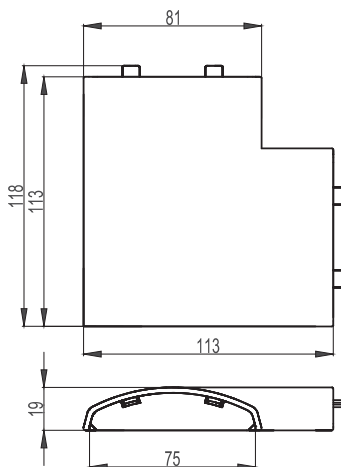

Угол плоский для напольного канала 75x17 мм, APSP

Назначение:

- соединение 2 напольных коробов под углом 90°.

Характеристики:

- материал – АБС-пластик;
- для стыковки коробов с аксессуаром необходимо предварительно срезать по 5–6 мм с каждой стороны мягкие вставки на крышках коробов (основания коробов вводятся внутрь аксессуара на 3,5 см и более и стыкуются между собой).

Типоразмер короба, мм	Размеры, мм			Вес, кг/шт.	Цвет	Код
	длина	ширина	высота			
75x17	119	119	19	0,039	белый	05911
					серый	05912
					черный	01342