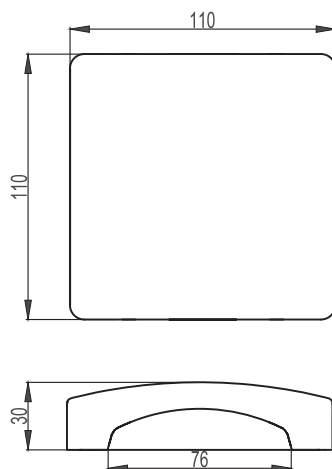

Тройник DSP

Назначение:

- X-образный отвод;
- тройник (Т-образный отвод);
- плоский угол (L-образный отвод);
- заглушка торцевая для короба;
- распаечная коробка с отводом кабельных коробов в 1, 2, 3 или 4 направления.

Характеристики:

- материал – АБС-пластик;
- двухуровневый разделитель на базе;
- имеется одно готовое отверстие для короба 75x17 мм, остальные стенки глухие с перепорацией 75x17 мм;
- для стыковки с коробом нужно срезать мягкие вставки на крышке кабель-канала по 5 мм с каждой стороны, при этом его основание устанавливается вплотную с основанием аксессуара, для стыковки оснований нужно срезать 2 выступа на основании тройника.

Комплект поставки:

- основание (дно) с перегородками;
- перегородка-разделитель верхняя;
- внешняя лицевая накладка.

Типоразмер короба, мм	Размеры, мм			Вес, кг/шт.	Цвет	Код
	длина	ширина	высота			
75x17	110	110	28	0,086	белый	05915
					серый	05916
					черный	01343