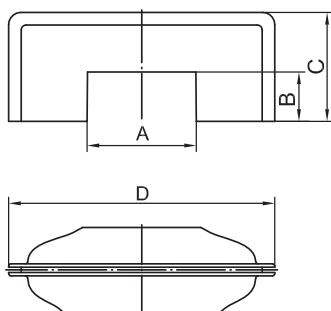

Коробка распределительная SDMN для миниканалов

Назначение:

- организация безопасного и эстетичного места ответвления (распаячная коробка).

Характеристики:

- материал коробки – АБС-пластик.

Типоразмер миниканала, мм	Габаритные размеры коробки, мм	Цвет коробки	Вес, кг	Код
Все типоразмеры	75,5 x 75,54 x 34	белый	0,066	00677
		коричневый	0,066	00677B

Набор адаптеров для миниканалов

Назначение:

- эстетичная организация ввода миниканала в коробку PDD-N60 (код 10123), PDD-N120 (код 10143), в переходник с напольных на настенные или плинтусные кабель-каналы (код 11870), в которых имеются окна размером 50x20 мм для монтажа адаптеров.

Характеристики:

- материал – АБС-пластик;
- адаптеры двухсторонние.

Комплектация:

- адаптер 22x10 и 30x10 мм;
- адаптер 25x17 и 15x17 мм;
- адаптер 40x17 и 40/2x17 мм.

Типоразмер миниканала, мм	Размер адаптера 1, мм					Размер адаптера 2, мм					Размер адаптера 3, мм					Цвет	Вес, кг	Код комплекта адаптеров
	A	A	B	C	D	A	A	B	C	D	A	A	B	C	D			
TMC 22x10 TMC 30x10 TMC 15x17 TMC 40x17 TMC 25x17 TMC 40x17 TMC 40/2x17	22,6	30,6	10,2	22,5	55	15,7	25,8	17,2	22,5	55	40,5	40,5	17,2	22,5	55	белый	0,085	10133

Условия монтажа:

- с миниканалом 40x17 – нужно обрезать лишние части адаптера.

Характеристики:

- материал – АБС-пластик.

Комплектация:

- база адаптера 50x20 мм;
- крышка адаптера.

Типоразмер миниканала, мм	Цвет	Вес, кг	Код аксессуара
TMC 40x17 TMC 40/2x17 TMC 50x20 TMC 50/2x20	белый	0,08	10046