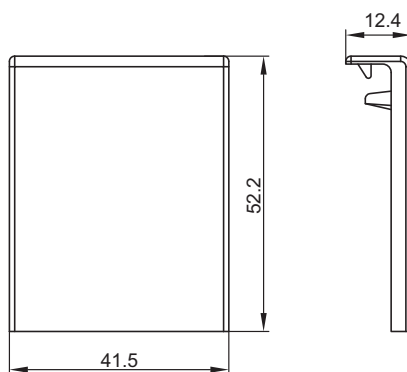

Адаптер для миниканалов 40x17 и 50x20

Назначение:

- эстетичная организация отвода от миниканала к коробке тип PDD-N, при расположении данной коробки над или под миниканалом;
- накладка на стык миниканалов.

Условия монтажа:

- с миниканалом 40x17 – нужно обрезать лишние части адаптера.

Характеристики:

- материал – АБС-пластик.

Комплектация:

- база адаптера 50x20 мм;
- крышка адаптера.

Типоразмер миниканала, мм	Цвет	Вес, кг	Код аксессуара
TMC 40x17 TMC 40/2x17 TMC 50x20 TMC 50/2x20	белый	0,08	10046