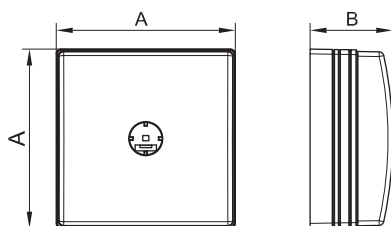

Коробка распределительная SDMN для миниканалов

Назначение:

- организация безопасного и эстетичного места ответвления (распаячная коробка).

Характеристики:

- материал коробки – АБС-пластик.

Типоразмер миниканала, мм	Габаритные размеры коробки, мм	Цвет коробки	Вес, кг	Код
Все типоразмеры	75,5 x 75,54 x 34	белый	0,066	00677
		коричневый	0,066	00677B

Набор адаптеров для миниканалов

Назначение:

- эстетичная организация ввода миниканала в коробку PDD-N60 (код 10123), PDD-N120 (код 10143), в переходник с напольных на настенные или плинтусные кабель-каналы (код 11870), в которых имеются окна размером 50x20 мм для монтажа адаптеров.

Характеристики:

- материал – АБС-пластик;
- адаптеры двухсторонние.

Комплектация:

- адаптер 22x10 и 30x10 мм;
- адаптер 25x17 и 15x17 мм;
- адаптер 40x17 и 40/2x17 мм.

Типоразмер миниканала, мм	Размер адаптера 1, мм					Размер адаптера 2, мм					Размер адаптера 3, мм					Цвет	Вес, кг	Код комплекта адаптеров
	A	A	B	C	D	A	A	B	C	D	A	A	B	C	D			
TMC 22x10 TMC 30x10 TMC 15x17 TMC 40x17 TMC 25x17 TMC 40x17 TMC 40/2x17	22,6	30,6	10,2	22,5	55	15,7	25,8	17,2	22,5	55	40,5	40,5	17,2	22,5	55	белый	0,085	10133

Условия монтажа:

- с миниканалом 40x17 – нужно обрезать лишние части адаптера.

Характеристики:

- материал – АБС-пластик.

Комплектация:

- база адаптера 50x20 мм;
- крышка адаптера.

Типоразмер миниканала, мм	Цвет	Вес, кг	Код аксессуара
TMC 40x17 TMC 40/2x17 TMC 50x20 TMC 50/2x20	белый	0,08	10046