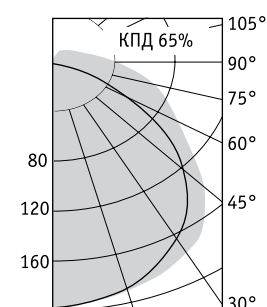

Артикул	Код
Решетка 2×36 SPORT	1451000020
Решетка 2×58 SPORT	1451000030
Решетка 2×36 LTX SPORT	1451000010

OPL/S 236

PRS/S 236

LTX 236

Артикул	Мощность, Вт	Масса, кг **,	ЭПРА	
			Код светильника	cos φ
OPL/S 236	2×36	8,8	1057000080	≥ 0,96
OPL/S 258	2×58	10,7	1057000160	≥ 0,96
PRS/S 236	2×36	8,5	1059000060	≥ 0,96
PRS/S 258	2×58	10,2	1059000130	≥ 0,96
LTX 236	2×36	6,0	1055000060	≥ 0,96