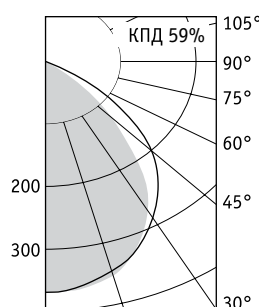

Крепление на поверхность потолка.

Конструкция

Металлическая сетка крепится к основанию, покрыта белой порошковой краской.

A	
Решетка 2×36 SPORT	1204
Решетка 2×58 SPORT	1504
Решетка 2×36 LTX SPORT	1304

При заказе указывать название и код светильника + код решетки

Артикул	Код
Решетка 2×36 SPORT	1451000020
Решетка 2×58 SPORT	1451000030
Решетка 2×36 LTX SPORT	1451000010

OPL/S 236

PRS/S 236

LTX 236

Артикул	Мощность, Вт	Масса, кг **,	ЭПРА	
			Код светильника	cos φ
OPL/S 236	2×36	8,8	1057000080	≥ 0,96
OPL/S 258	2×58	10,7	1057000160	≥ 0,96
PRS/S 236	2×36	8,5	1059000060	≥ 0,96
PRS/S 258	2×58	10,2	1059000130	≥ 0,96
LTX 236	2×36	6,0	1055000060	≥ 0,96