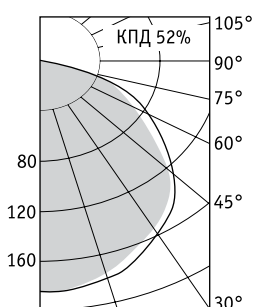

Крепление на поверхность потолка.

Конструкция

Металлическая сетка крепится к основанию, покрыта белой порошковой краской.

A	
Решетка 2×36 SPORT	1204
Решетка 2×58 SPORT	1504
Решетка 2×36 LTX SPORT	1304

При заказе указывать название и код светильника + код решетки

Артикул	Код
Решетка 2×36 SPORT	1451000020
Решетка 2×58 SPORT	1451000030
Решетка 2×36 LTX SPORT	1451000010

OPL/S 236

PRS/S 236

LTX 236

Артикул	Мощность, Вт	Масса, кг **,	ЭПРА	
			Код светильника	cos φ
OPL/S 236	2×36	8,8	1057000080	≥ 0,96
OPL/S 258	2×58	10,7	1057000160	≥ 0,96
PRS/S 236	2×36	8,5	1059000060	≥ 0,96
PRS/S 258	2×58	10,2	1059000130	≥ 0,96
LTX 236	2×36	6,0	1055000060	≥ 0,96