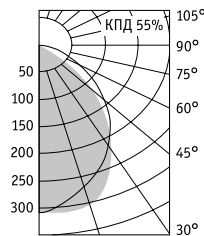

Цвет корпуса – белый

Установка

Крепление на поверхность потолка. Для установки светильника необходимо заказать «Комплект крепления Х4» (код заказа – 2995000040).

Конструкция

Цельнометаллический сварной корпус из листовой стали, покрытый порошковой краской белого цвета либо цвета металл. В корпусе установлена пускорегулирующая аппаратура.

	A	B	L	D
1×18	180	625	420	88
1×36	180	1235	1115	88
1×58	180	1535	1415	88
2×18	310	625	422	130
2×36	310	1225	1050	224
2×58	310	1530	1450	224
4×14	610	625	420	420
4×18	610	625	420	420
4×36	610	1230	1048	508