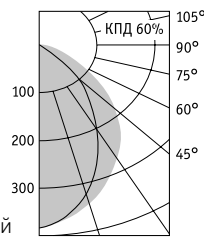

Установка

Крепление на поверхность потолка. Для установки светильника необходимо заказать «Комплект крепления Х4» (код заказа – 2995000040).

Конструкция

Цельнометаллический сварной корпус из листовой стали, покрытый порошковой краской белого цвета либо цвета металл. В корпусе установлена пускорегулирующая аппаратура.

Оптическая часть

Экранирующая решетка изготовлена из зеркального алюминия. Устанавливается в корпус скрытыми пружинами. Светильник может комплектоваться решеткой из матового алюминия.

ARS/S 236

ARS/S 418

	A	B	L	D
1×18	180	625	420	88
1×36	180	1235	1115	88
1×58	180	1535	1415	88
2×18	310	625	422	130
2×36	310	1225	1050	224
2×58	310	1530	1450	224
4×14	610	625	420	420
4×18	610	625	420	420
4×36	610	1230	1048	508

Артикул	Мощность, Вт	Масса, кг	Э/м ПРА		ЭПРА/ЭПРА рег.	
			Код светильника	cos φ	Код светильника	cos φ
Светильники с белым корпусом						
ARS/S 118*	1×18	1,7	1041000010	≥ 0,5	1041000020/1041000520	≥ 0,96
ARS/S 136	1×36	4,5	1041000030	≥ 0,85	1041000050/1041000530	≥ 0,96
ARS/S 158	1×58	5,8	1041000070	≥ 0,85	1041000080/1041000540	≥ 0,96
ARS/S 218**	2×18	3,1	1041000090	≥ 0,6	1041000110/1041000550	≥ 0,96
ARS/S 236**	2×36	5,1	1041000160	≥ 0,85	1041000180/1041000200	≥ 0,96
ARS/S 258**	2×58	7,5	1041000260	≥ 0,85	1041000280/1041000560	≥ 0,96
ARS/S 414**	4×14	4,9	–	–	1041000310/1041000570	≥ 0,96
ARS/S 418**	4×18	4,9	1041000320	≥ 0,85	1041000350/1041000380	≥ 0,96
ARS/S 436**	4×36	8,7	1041000470	≥ 0,85	1041000490/1041000580	≥ 0,96
Светильники с корпусом металл						
ARS/S 236**	2×36	5,1	1041000250	≥ 0,85	1041000590/1041000600	≥ 0,96
ARS/S 418**	4×18	4,9	1041000460	≥ 0,85	1041000370/1041000610	≥ 0,96

* светильник не комплектуется блоком аварийного питания

** соответствует стандарту SUN